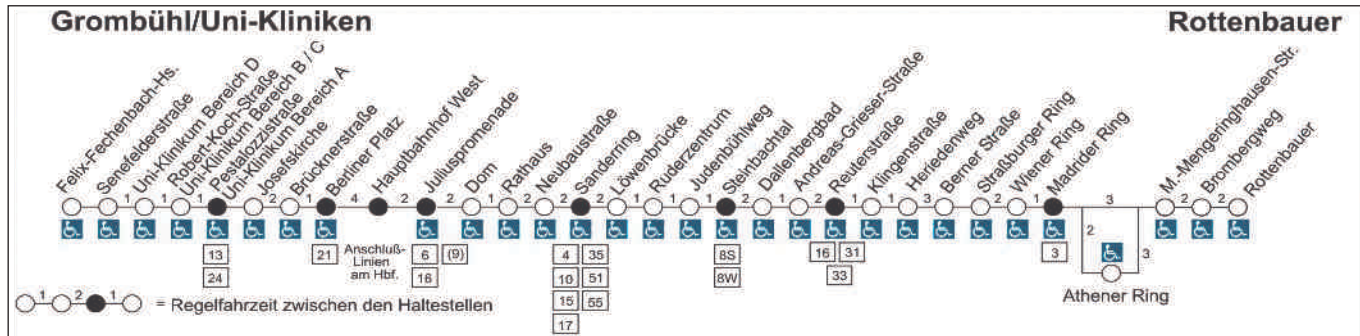

Würzburger Straßenbahn GmbH

5 Grombühl - Hauptbahnhof - Heidingsfeld - Heuchelhof - Rottenbauer

Siehe auch Linie 1 von Grombühl bis Sanderring, sowie Linie 3 von Hauptbahnhof bis Madrider Ring

Alle Haltestelle sind mit Fahrausweisverkaufsautomaten ausgestattet

Auf allen Fahrten der Linie 5 kommen Niederflurwagen zum Einsatz
Haltestelle behindertenfreundlich ausgebaut