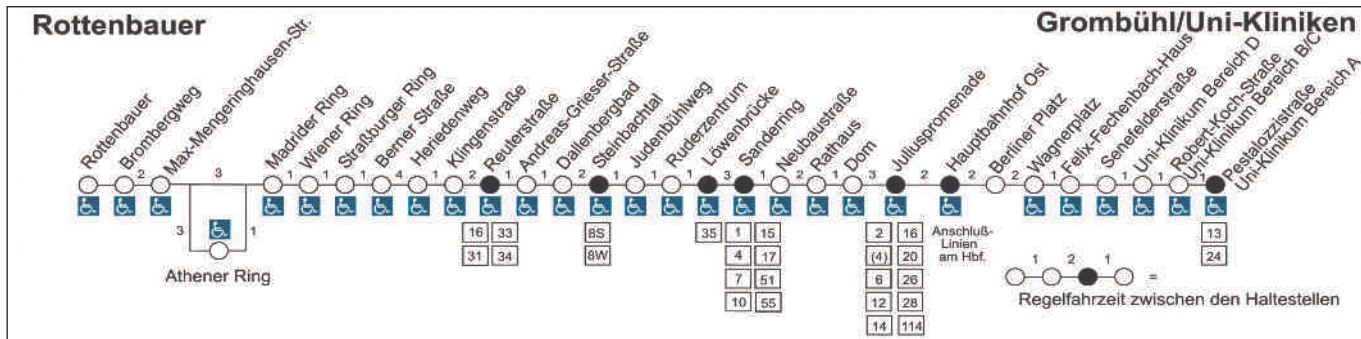

### 5 Rottenbauer – Heuchelhof – Heidingsfeld – Hauptbahnhof– Grombühl/Uni-Kliniken

Siehe auch Linie 3 ab Hst. „Madrider Ring“ bis HBF,  
sowie Linie 1 ab Sanderring

### Grombühl – Hauptbahnhof – Heidingsfeld – Heuchelhof – Rottenbauer

Siehe auch Linie 1 bis Sanderring,  
sowie Linie 3 von HBF bis Hst. „Madrider Ring“

### Nachtverbindungen

Omnibus- und Schienenersatzverkehr

Auf allen Fahrten der Straßenbahnlinien 1, 2, 3 und 5 kommen  
(soweit verfügbar) Niederflurwagen zum Einsatz. Für Linie 4 siehe  
Kennzeichnung im Fahrplan ab Seite 28.

## Rottenbauer - Heuchelhof - Heidingsfeld - Hauptbahnhof - Grombühl/Unikliniken

Siehe auch Linie 3 ab Haltestelle Madrider Ring bis Hbf, sowie Linie 1 von Sanderring bis Grombühl

Alle Haltestelle sind mit Fahrausweisverkaufsautomaten ausgestattet